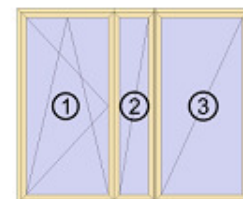

# Fensterliste

12.05.2009

**RH 3flg.**

**Anzahl**

**1**

Stockaußenmaß: 2,04m/2,13m

<u>Nr</u>	<u>Bezeichnung</u>	<u>Typenbezeichnung</u>	<u>Breite</u>	<u>Höhe</u>	<u>Anschlag</u>
1	Fenster	Festverglasung	0,50	2,13	-
2	Rechteckfenster	Festverglasung	1,05	2,13	-
3	Rechteckfenster	Festverglasung	0,49	2,13	-

## Positionsnummern

**F 106**

**RH-3flg-DK-F-F**

**Anzahl**

**2**

Stockaußenmaß: 2,57m/2,13m

<u>Nr</u>	<u>Bezeichnung</u>	<u>Typenbezeichnung</u>	<u>Breite</u>	<u>Höhe</u>	<u>Anschlag</u>
1	Fenster	Dreh-Kippflügel	1,06	2,13	Links
2	Rechteckfenster	Festverglasung	0,45	2,13	-
3	Rechteckfenster	Festverglasung	1,06	2,13	-