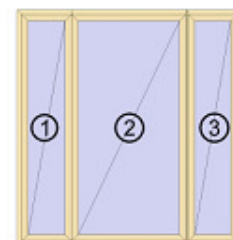

# Fensterliste

12.05.2009

**RH 3flg.**

**Anzahl**

**1**

Stockaußenmaß: 2,04m/2,13m

<u>Nr</u>	<u>Bezeichnung</u>	<u>Typenbezeichnung</u>	<u>Breite</u>	<u>Höhe</u>	<u>Anschlag</u>
1	Fenster	Festverglasung	0,50	2,13	-
2	Rechteckfenster	Festverglasung	1,05	2,13	-
3	Rechteckfenster	Festverglasung	0,49	2,13	-

## Positionsnummern

**F 106**

**RH-3flg-DK-F-F**

**Anzahl**

**2**

Stockaußenmaß: 2,57m/2,13m

<u>Nr</u>	<u>Bezeichnung</u>	<u>Typenbezeichnung</u>	<u>Breite</u>	<u>Höhe</u>	<u>Anschlag</u>
1	Fenster	Dreh-Kippflügel	1,06	2,13	Links
2	Rechteckfenster	Festverglasung	0,45	2,13	-
3	Rechteckfenster	Festverglasung	1,06	2,13	-